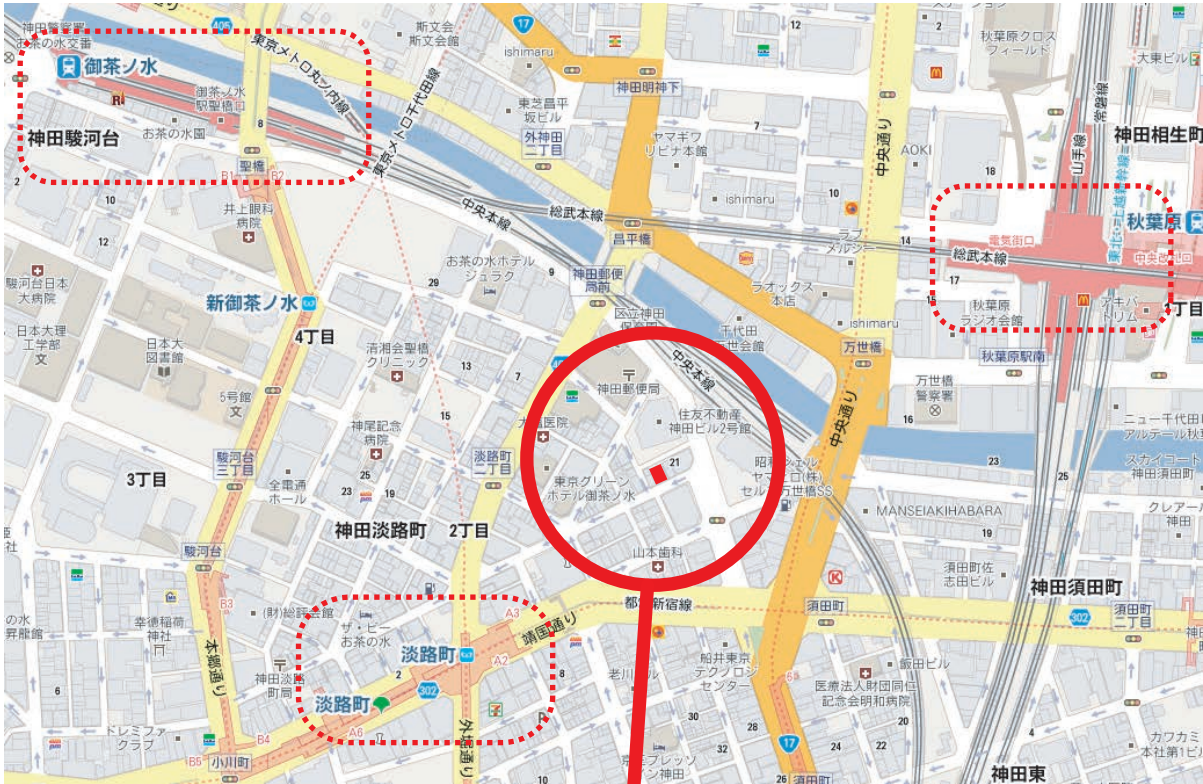

インサイト周辺地図

- 最寄駅
- ・JR 秋葉原駅（電気街口）、御茶ノ水駅（東口）
 - ・地下鉄 都営新宿線 小川町駅（A3出口）
東京メトロ丸の内線 淡路町駅（A3出口）

各駅より徒歩 5～10分位です

JR 御茶ノ水駅 東口

JR 秋葉原駅 電気街口

小川町駅、淡路町駅 A3出口

東京都千代田区神田須田町1-21-3 稲垣ビル3F TEL 03-5297-2010